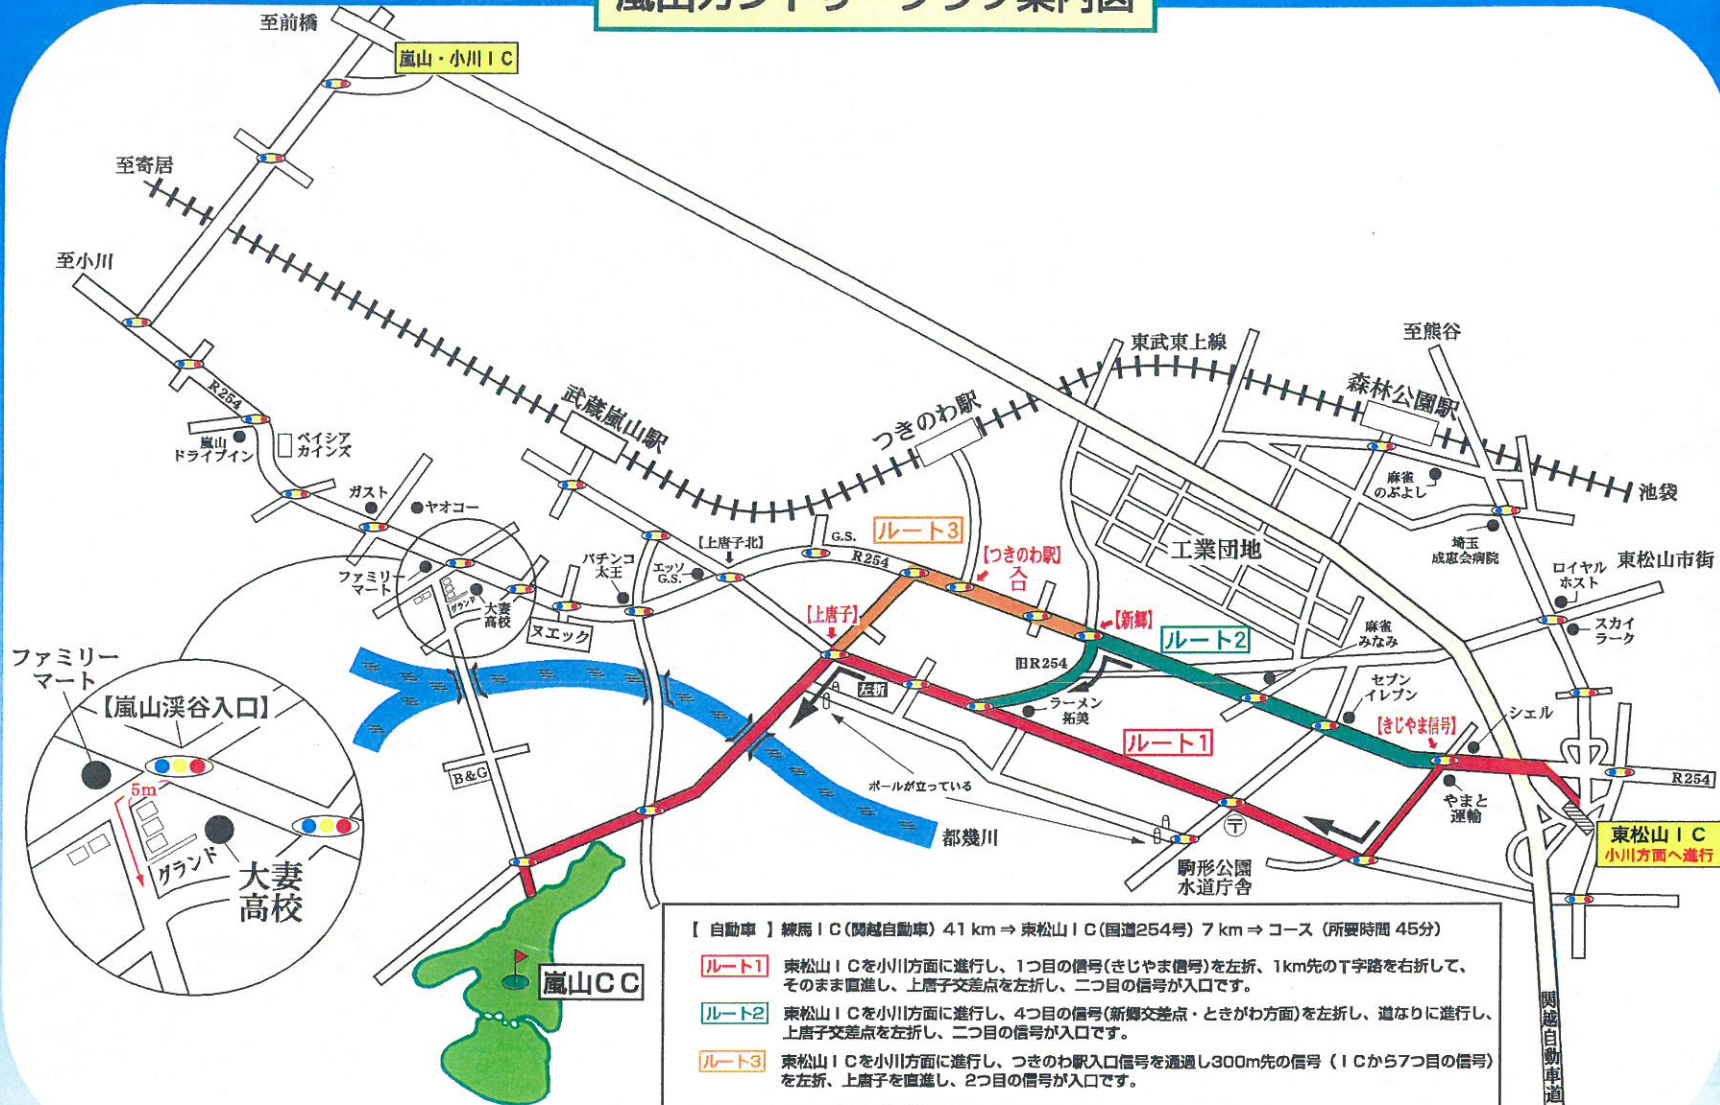

# 嵐山カントリークラブ案内図

【自動車】練馬IC(関越自動車)41km → 東松山IC(国道254号)7km → コース(所要時間 45分)

- ルート1** 東松山ICを小川方面へ進行し、1つ目の信号(きじやま信号)を左折、1km先のT字路を右折して、そのまま直進し、上唐子交差点を左折し、二つ目の信号が入口です。
- ルート2** 東松山ICを小川方面へ進行し、4つ目の信号(新郷交差点・ときがわ方面)を左折し、道なりに進行し、上唐子交差点を左折し、二つ目の信号が入口です。
- ルート3** 東松山ICを小川方面へ進行し、つきのわ駅入口信号を通過し300m先の信号(ICから7つ目の信号)を左折、上唐子を直進し、2つ目の信号が入口です。